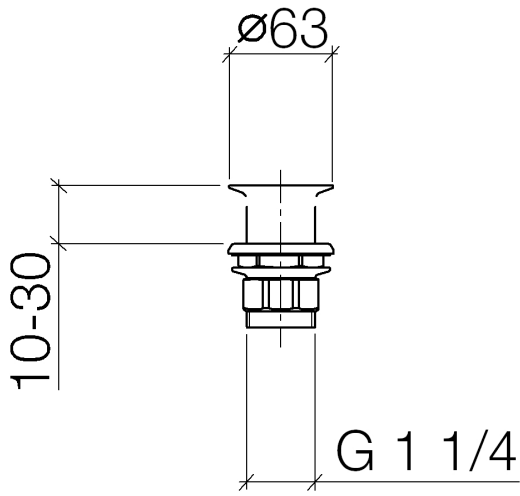

**Required miscellaneous**

**Washer NBR 70 39,0 x 29,0 x 2,0 mm -** 09 14 05 016 90

**Required miscellaneous**

**Pipe Ø 32 x 0,75 x 110 mm - Champagne (22kt Gold)** 09 28 23 005-47

10 110 970

10 110 970

**Spare parts list**

No.	Item Number	Name	Quantity used	Delivery time
1	09 11 01 025-47	cup	1	30
2	09 14 05 039 90	seal	1	2
3	09 14 03 025 90	seal	1	2
4	09 23 10 017 90	nut	1	2
5	09 23 10 020-47	nut	1	30